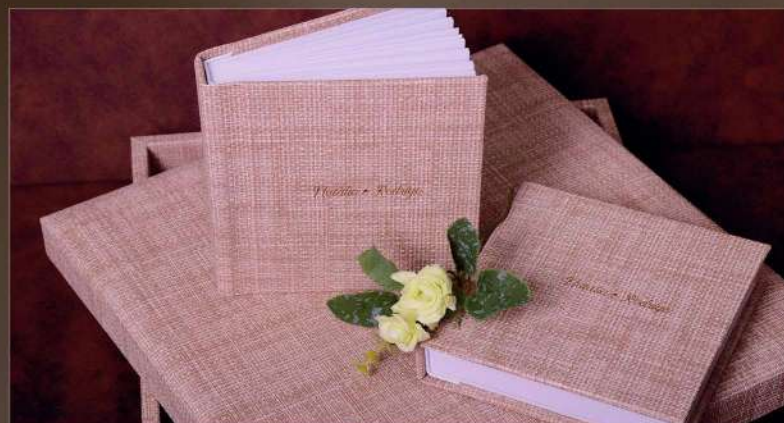

REF.: 178-R
SUEDE
NEW ANTIQUE

REF.: 174-R
COURINO MADEIRA

REF.: 176-R
LUXOR
PRETO

REF.: 175-R
LUXOR
CHAMPAGNE

REF.: 179-R
NEW SOFT
MESTIÇO AMBAR

EM BREVE

EM BREVE

Capas de Álbuns