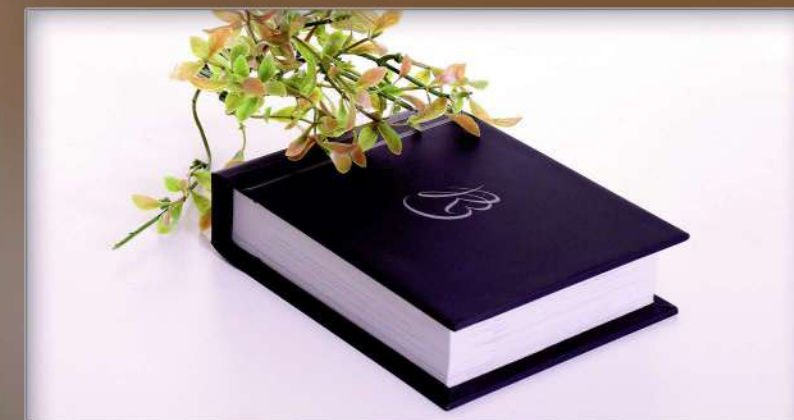

Um carinho a mais...
Caixa com espaço para pendrive

Photobook Premium

Mini Álbum e Auto Colante

PHOTOBOOK PREMIUM (15X21 = 20X30)

OPÇÕES DE LÂMINAS (5 - 10 - 15 - 20)

MINI ÁLBUM (PERSONALIZADO INTEIRA OPCIONAL)
COLEÇÃO PRATA