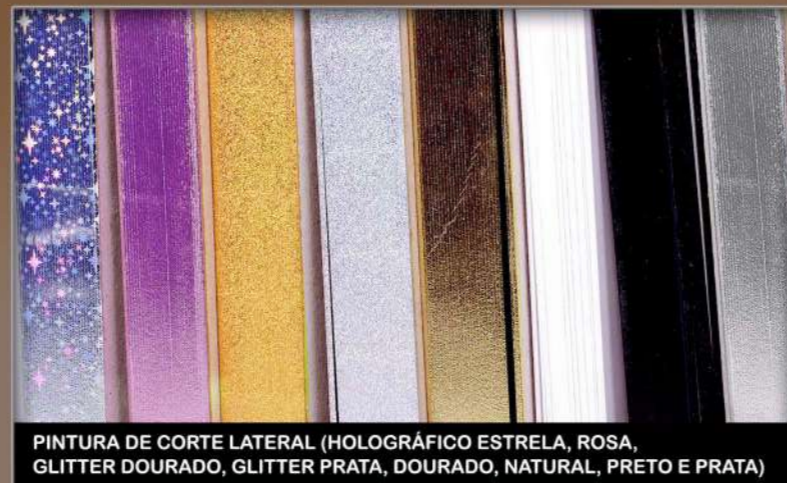

BORDADO (INICIAIS, NOMES OU ARABESCOS)

CANTONEIRAS SIMPLES
(DOURADA OU PRATA)

CANTONEIRAS
ORNAMENTADA PRATA

IMPRESSÃO U.V

CORTE RETO

DORSO QUADRADO

PEZINHO DE METAL PRATA, DOURADO OU DE SILICONE

PINTURA DE CORTE LATERAL (HOLOGRÁFICO ESTRELA, ROSA,
GLITTER DOURADO, GLITTER PRATA, DOURADO, NATURAL, PRETO E PRATA)

Laminação

LAMINAÇÃO FRIA FOSCO (U.V.)

LAMINAÇÃO FRIA BRILHO (U.V.)

LAMINAÇÃO HOLOGRÁFICA PEDRA