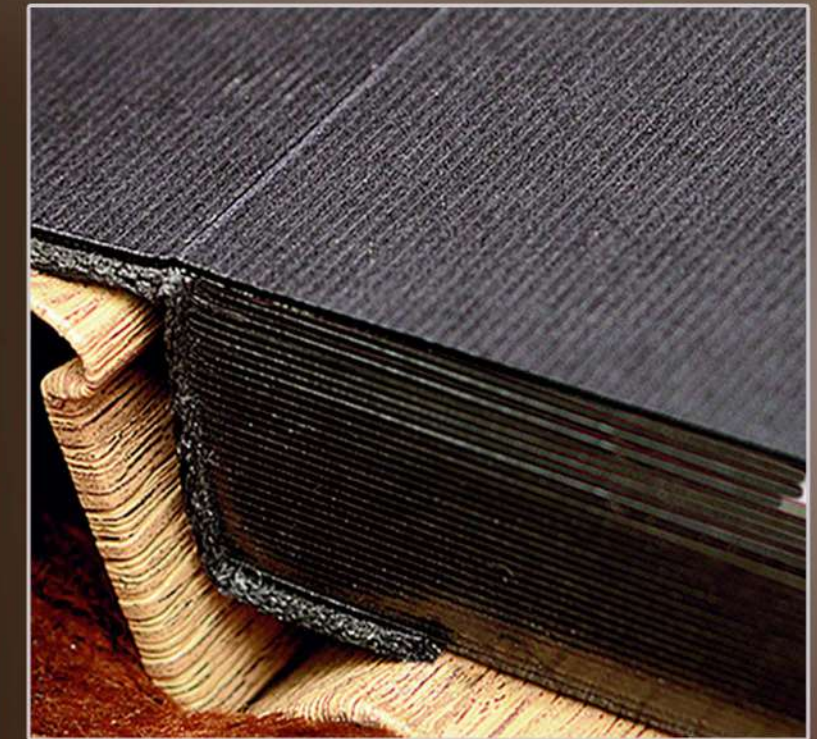

Maletas e Caixas

Guardas

Um toque de requinte

SUJEITO A VARIÇÃO DE CORES E TEXTURAS DE ACORDO COM O LOTE DE FABRICAÇÃO